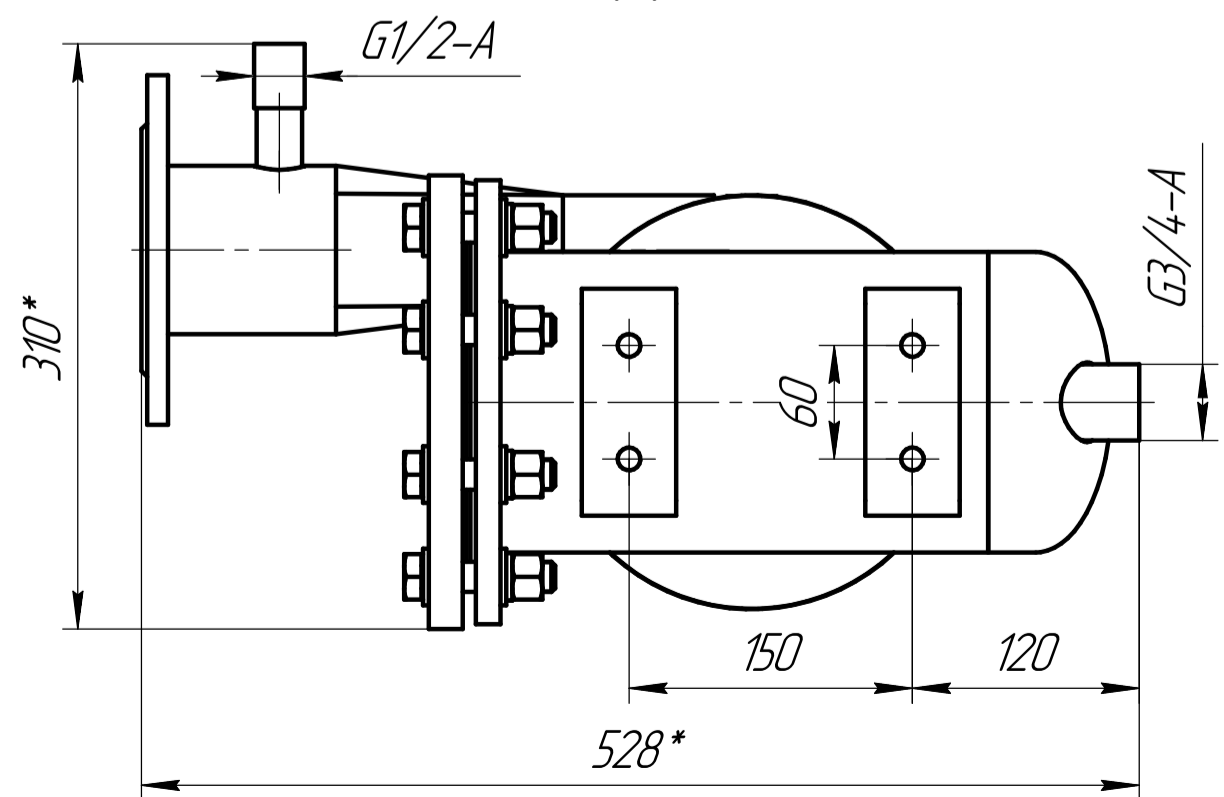

ГЦ 1080.00.00 ГЧ

A

1 * Размеры для справок

ГЦ1080.00.00 ГЧ				Лист	Масса	Масштаб
Изм.	Лист	№ докум.	Подп.	Дата	Гидроциклон Ду80	
Разраб.	Беляков			38,27		1:4
Проб.					Лист	Листов
Т.контр.					1	1
Н.контр.						
Утв.						