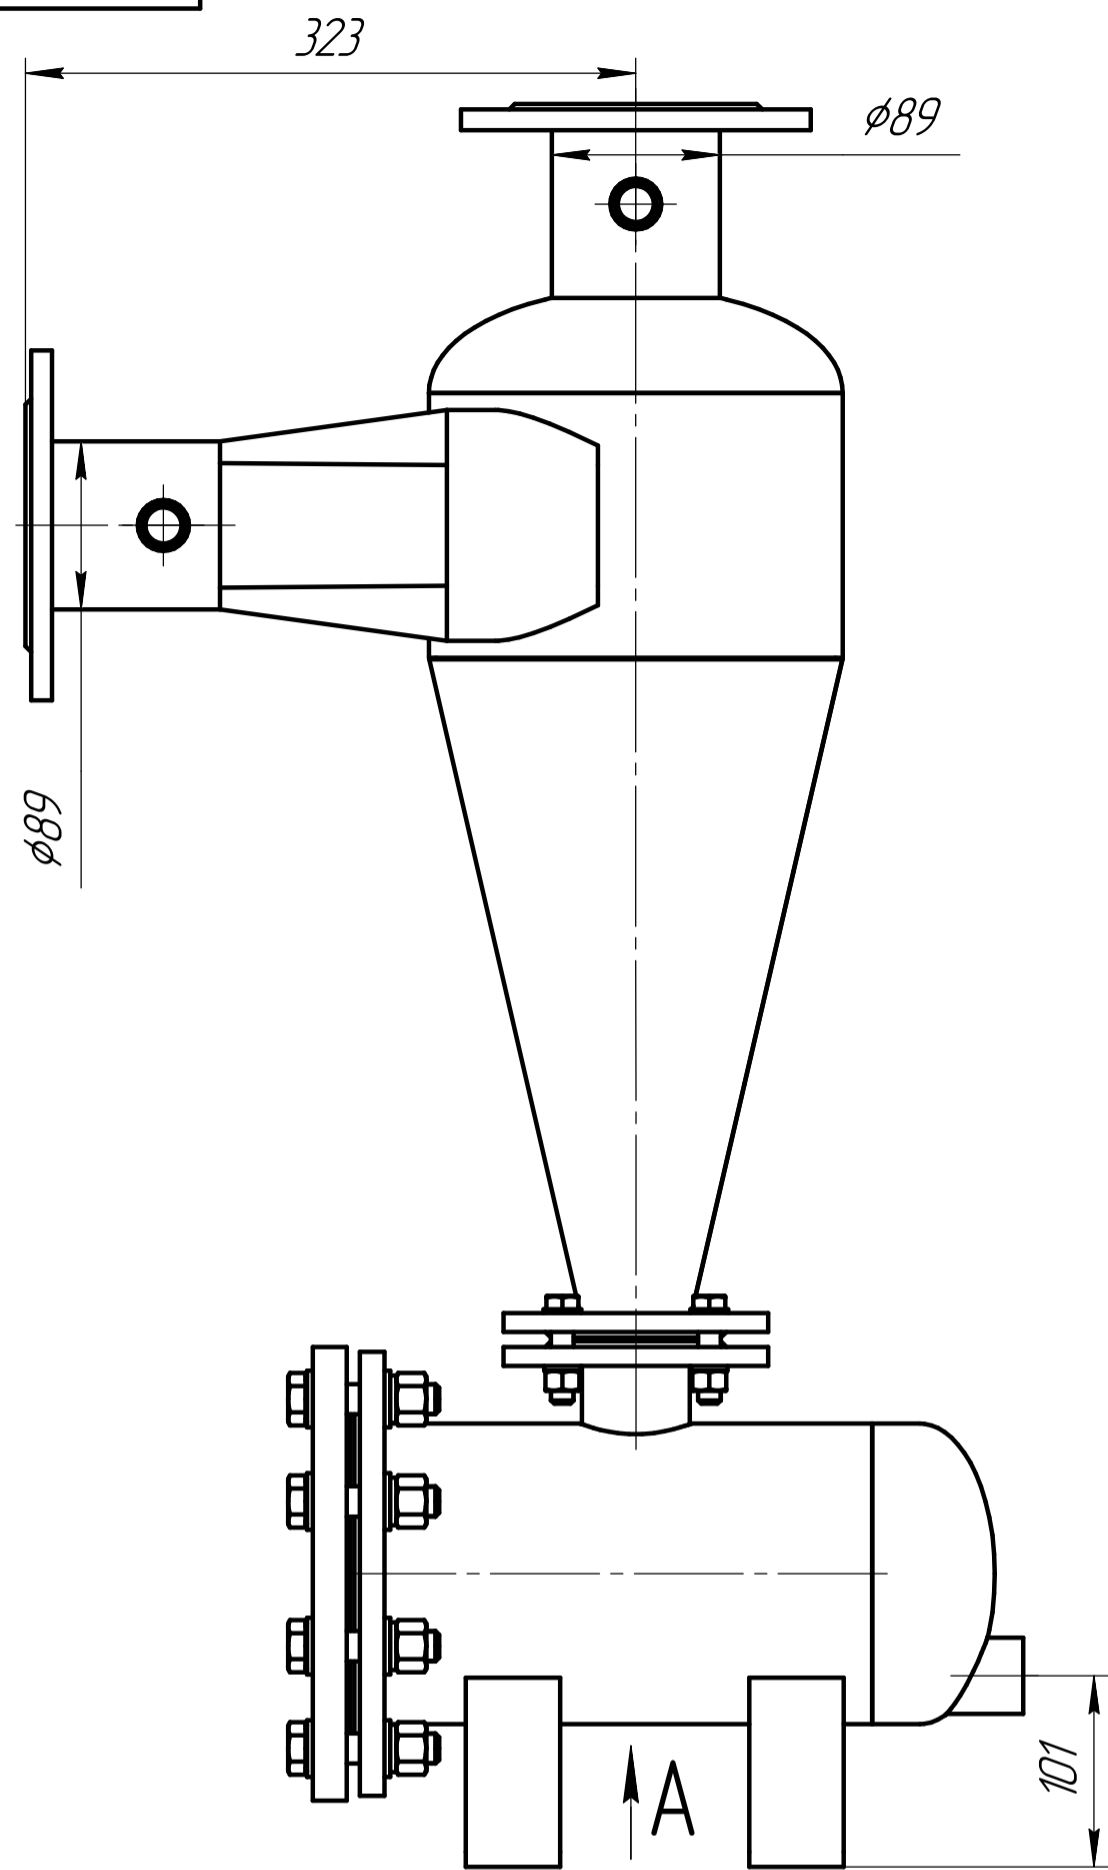

ГЦ 1080.00.00 ГЧ

A

1 * Размеры для справок

ГЦ1080.00.00 ГЧ				Лист	Масса	Масштаб
Изм.	Лист	№ докум.	Подп.	Дата	Гидроциклон Ду80	
Разраб.	Беляков			38,27		1:4
Проб.					Лист	Листов
Т.контр.					1	1
Н.контр.						
Утв.						