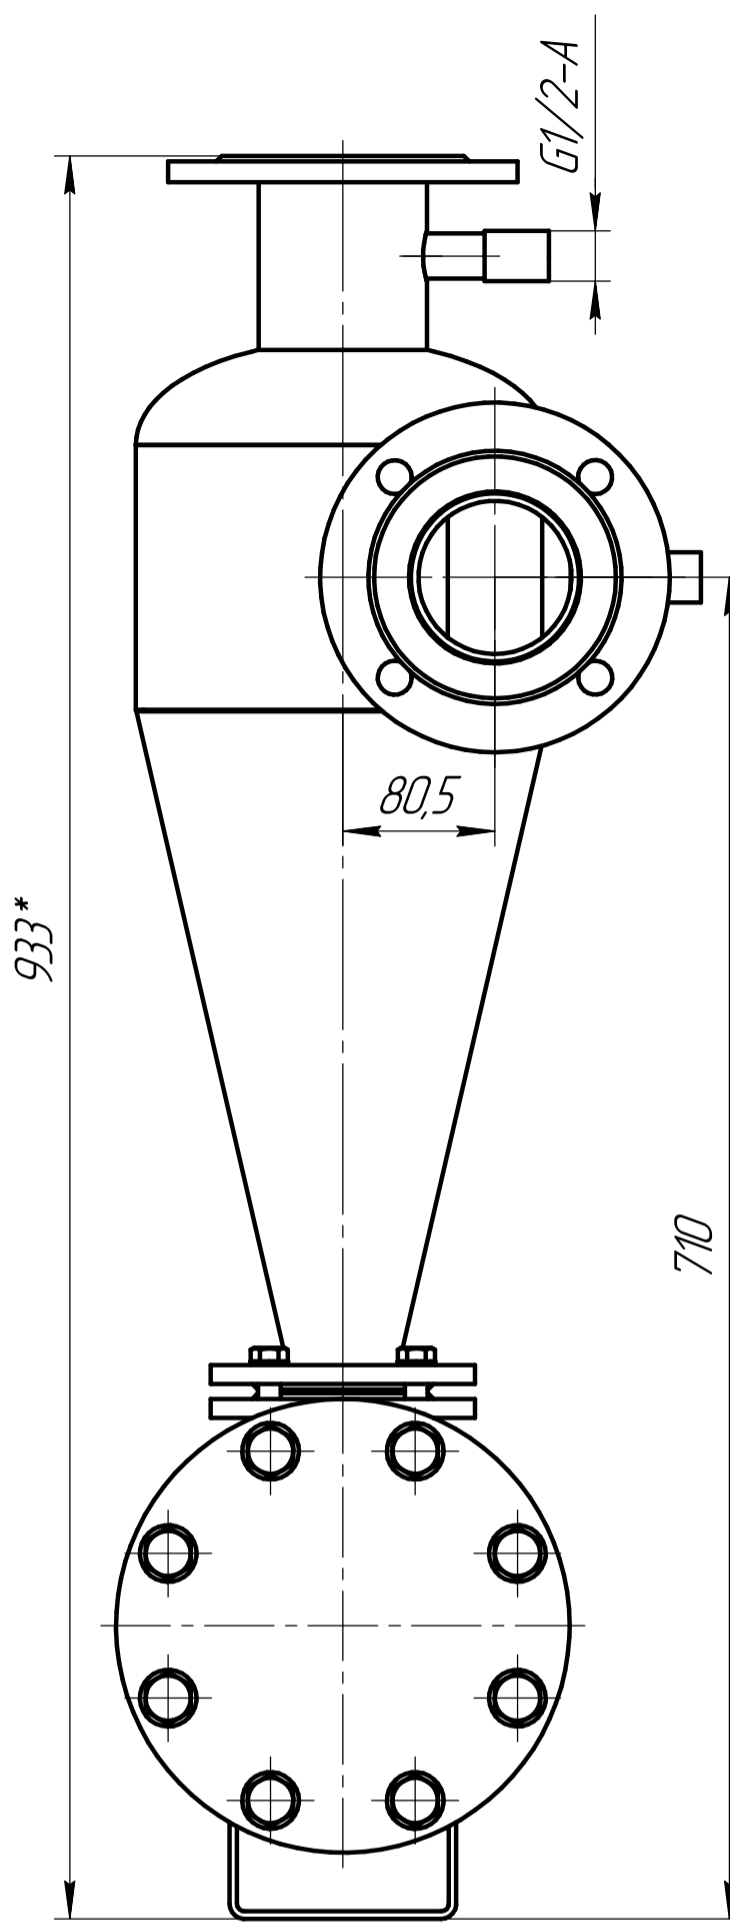

ГЦ 1080.00.00 ГЧ

A

1 * Размеры для справок

ГЦ1080.00.00 ГЧ				Лист	Масса	Масштаб
Изм.	Лист	№ докум.	Подп.	Дата	Гидроциклон Ду80	
Разраб.	Беляков			38,27		1:4
Проб.					Лист	Листов
Т.контр.					1	1
Н.контр.						
Утв.						